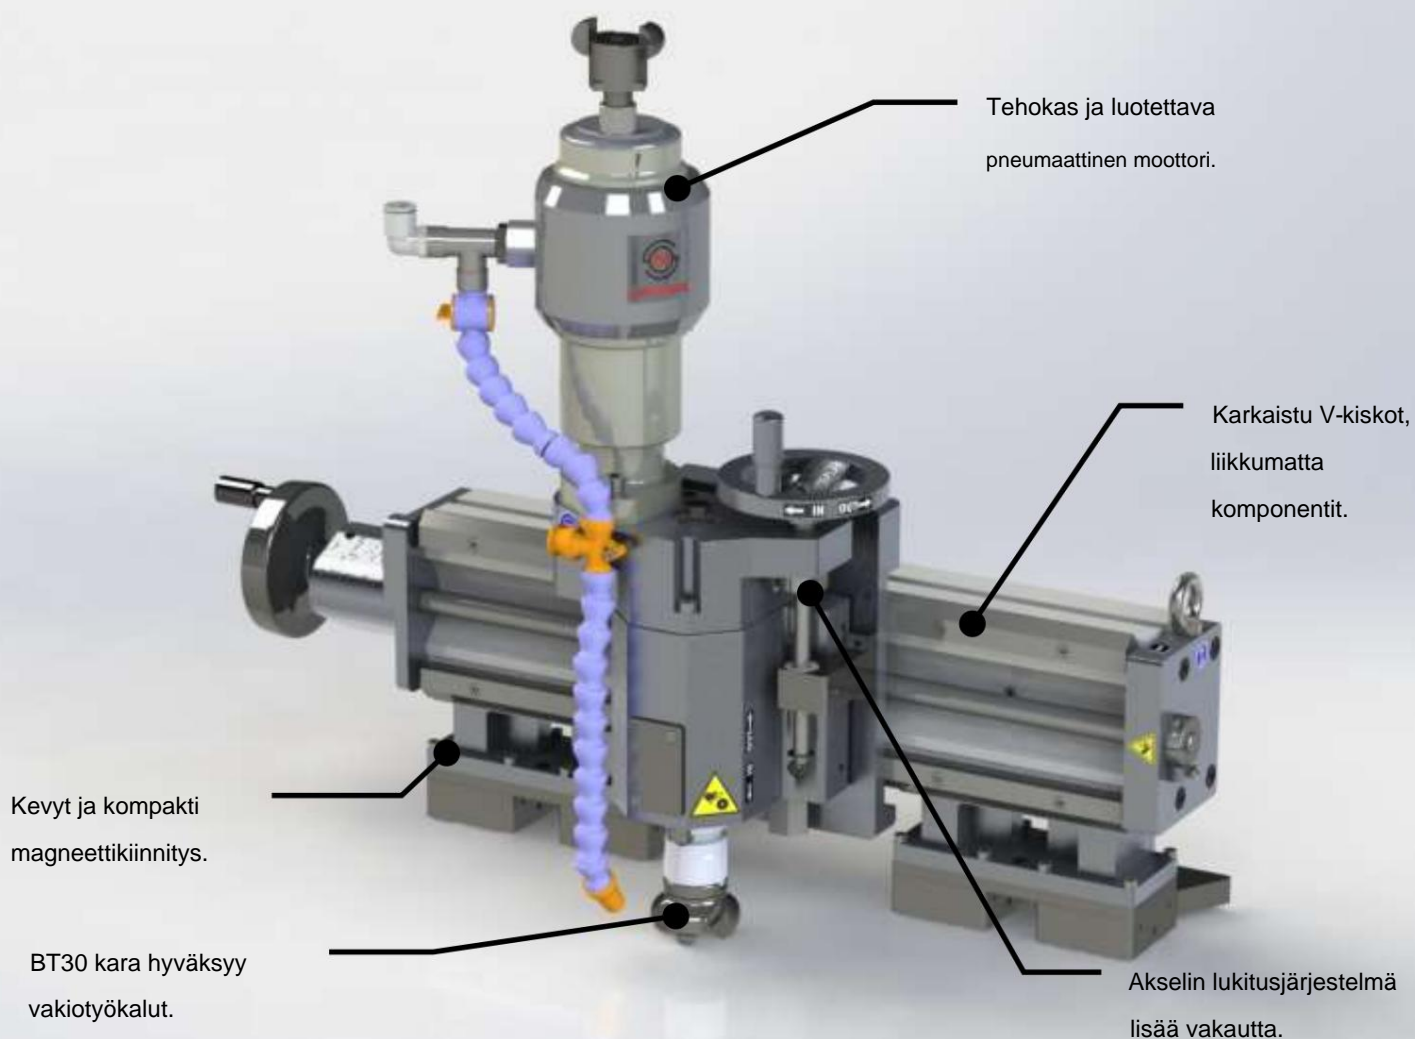

2-akselinen LW kannettava Jyrsinkone