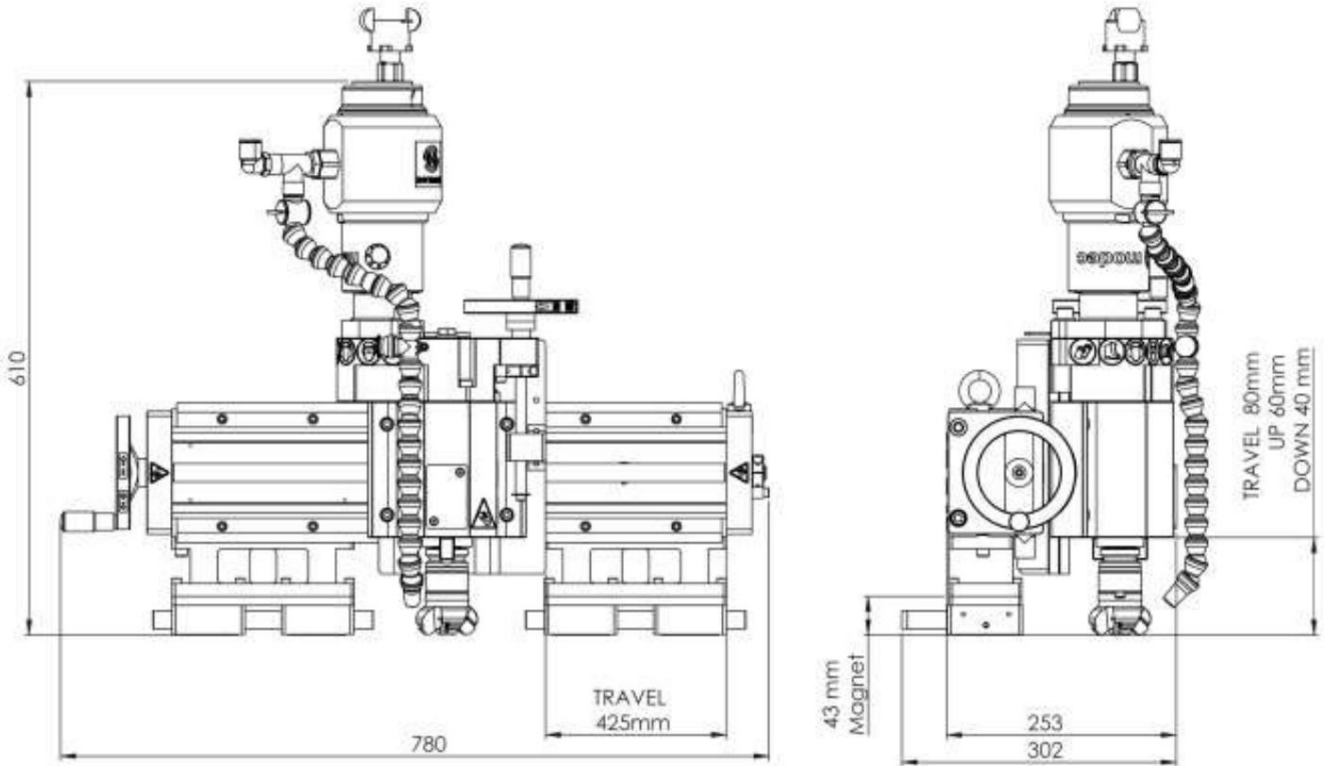

2-akselinen LW kannettava Jyrsinkone

Koneen mitat käsisyötöllä